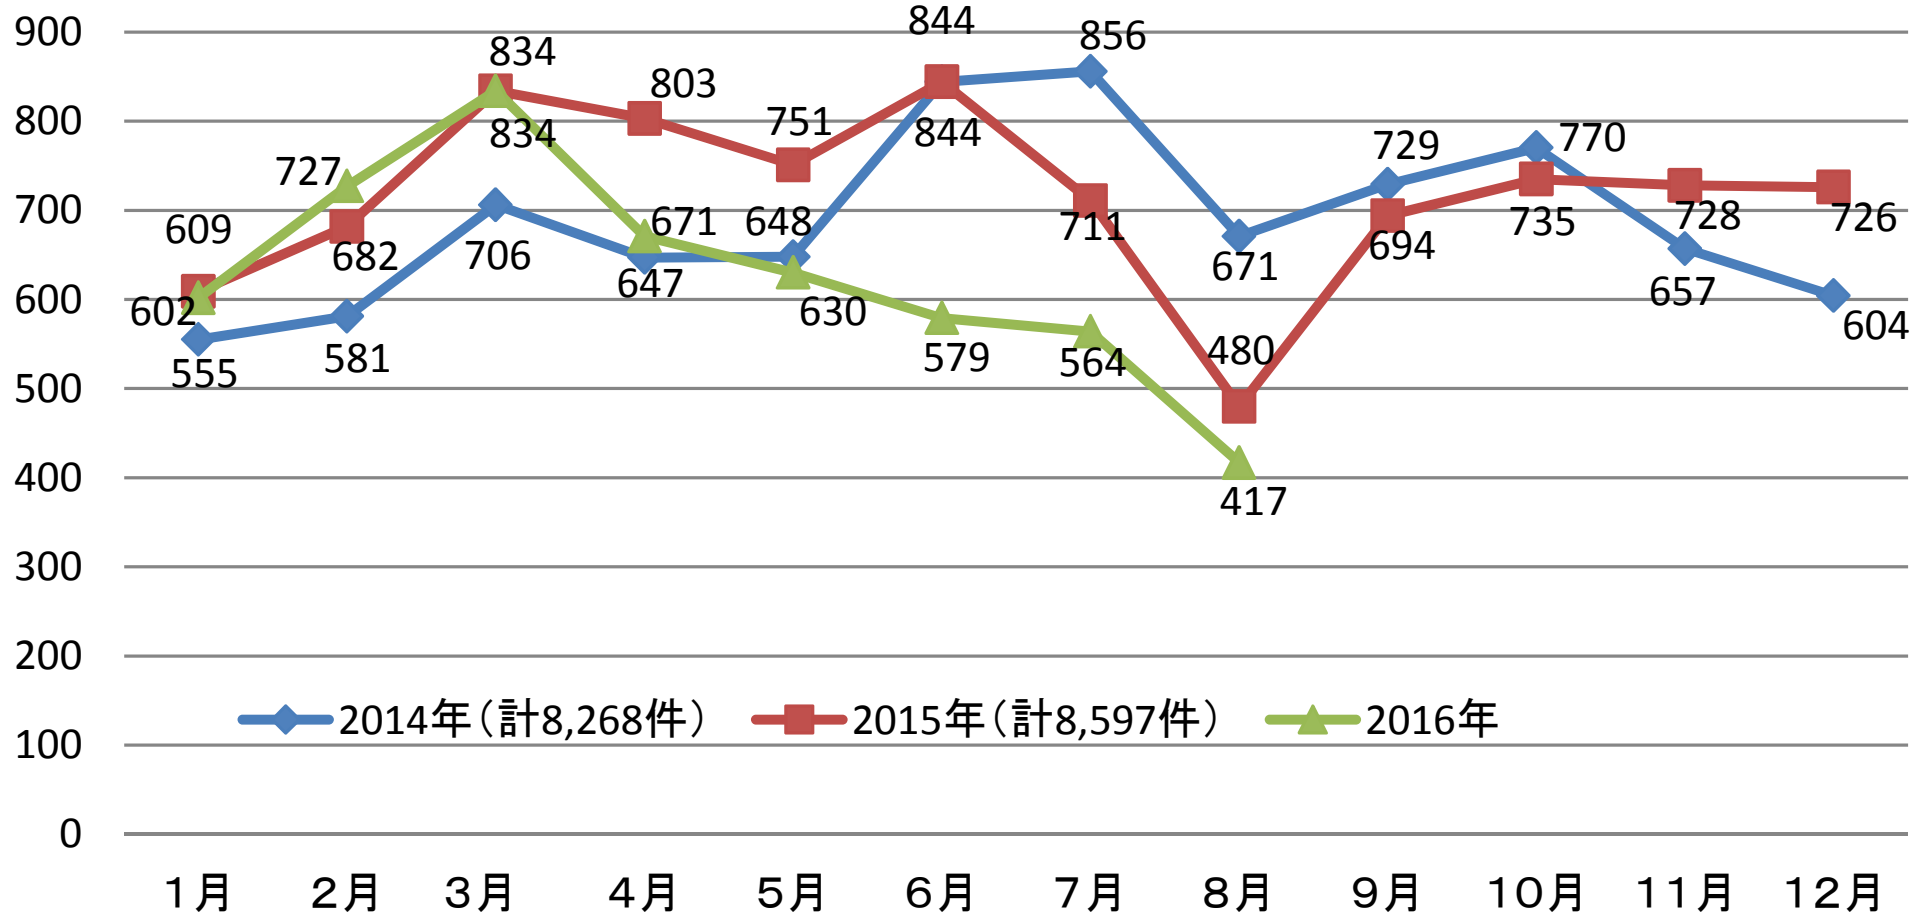

相談件数推移

機関内務の推移(08年秋～)