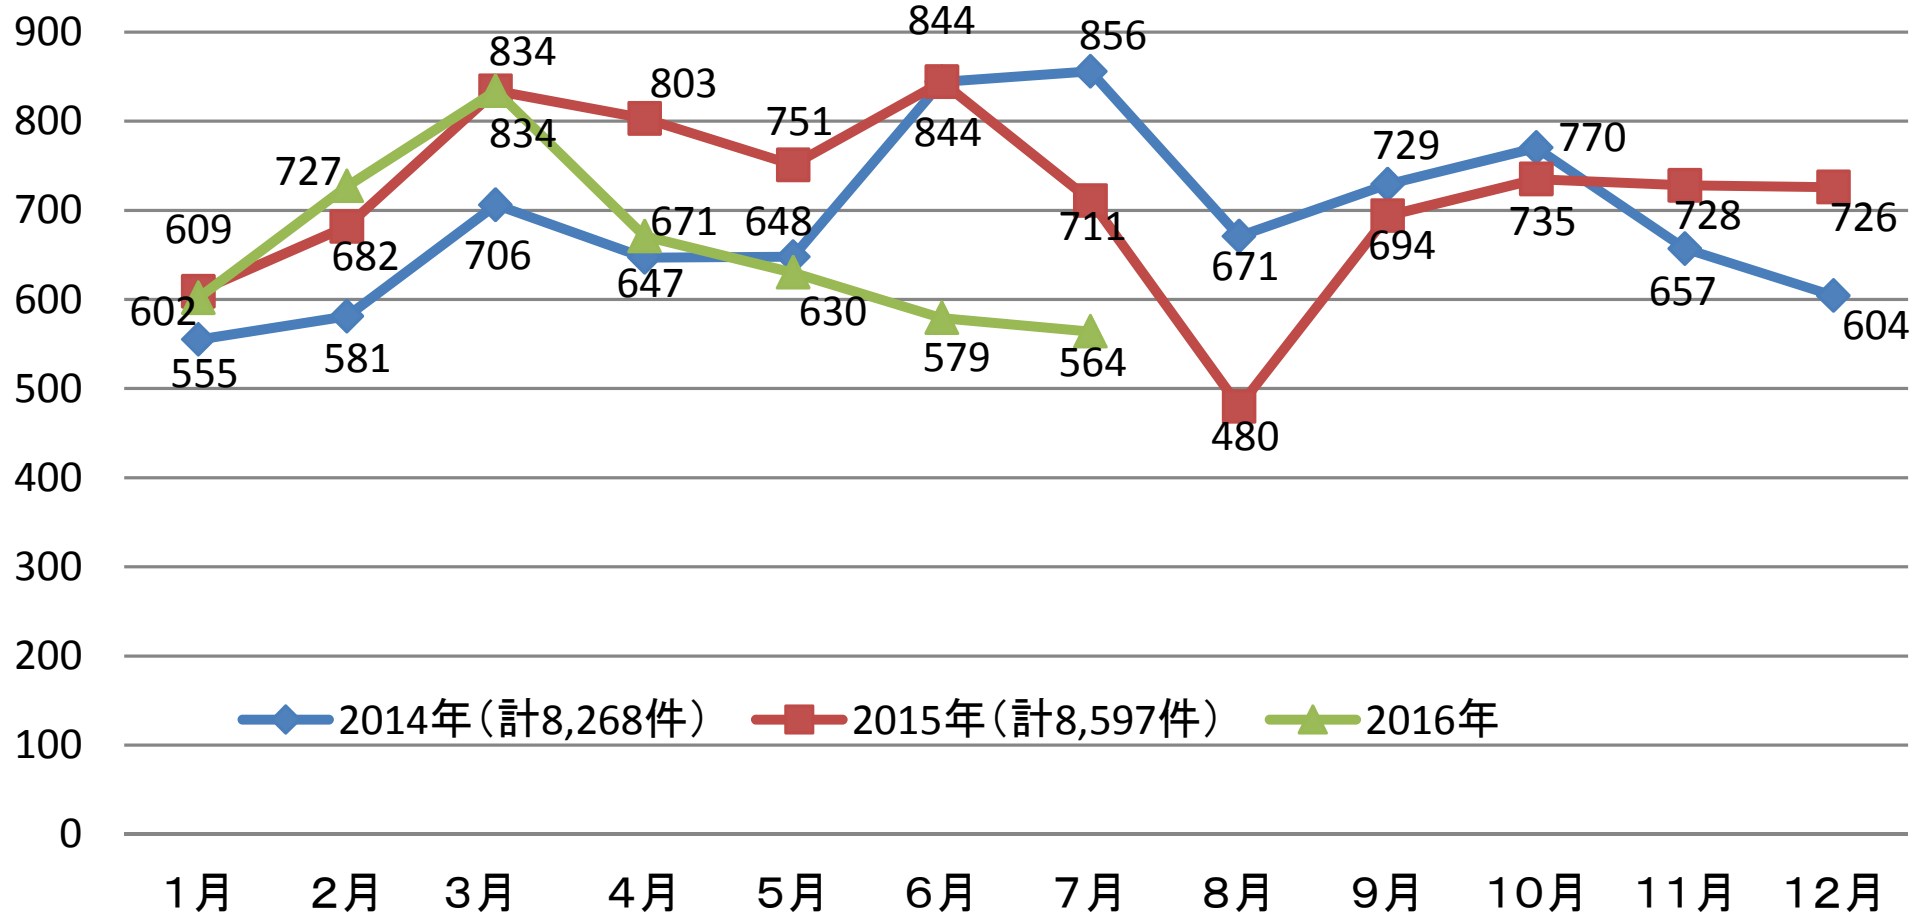

相談件数推移

箱根内巻の推移(08年秋～)