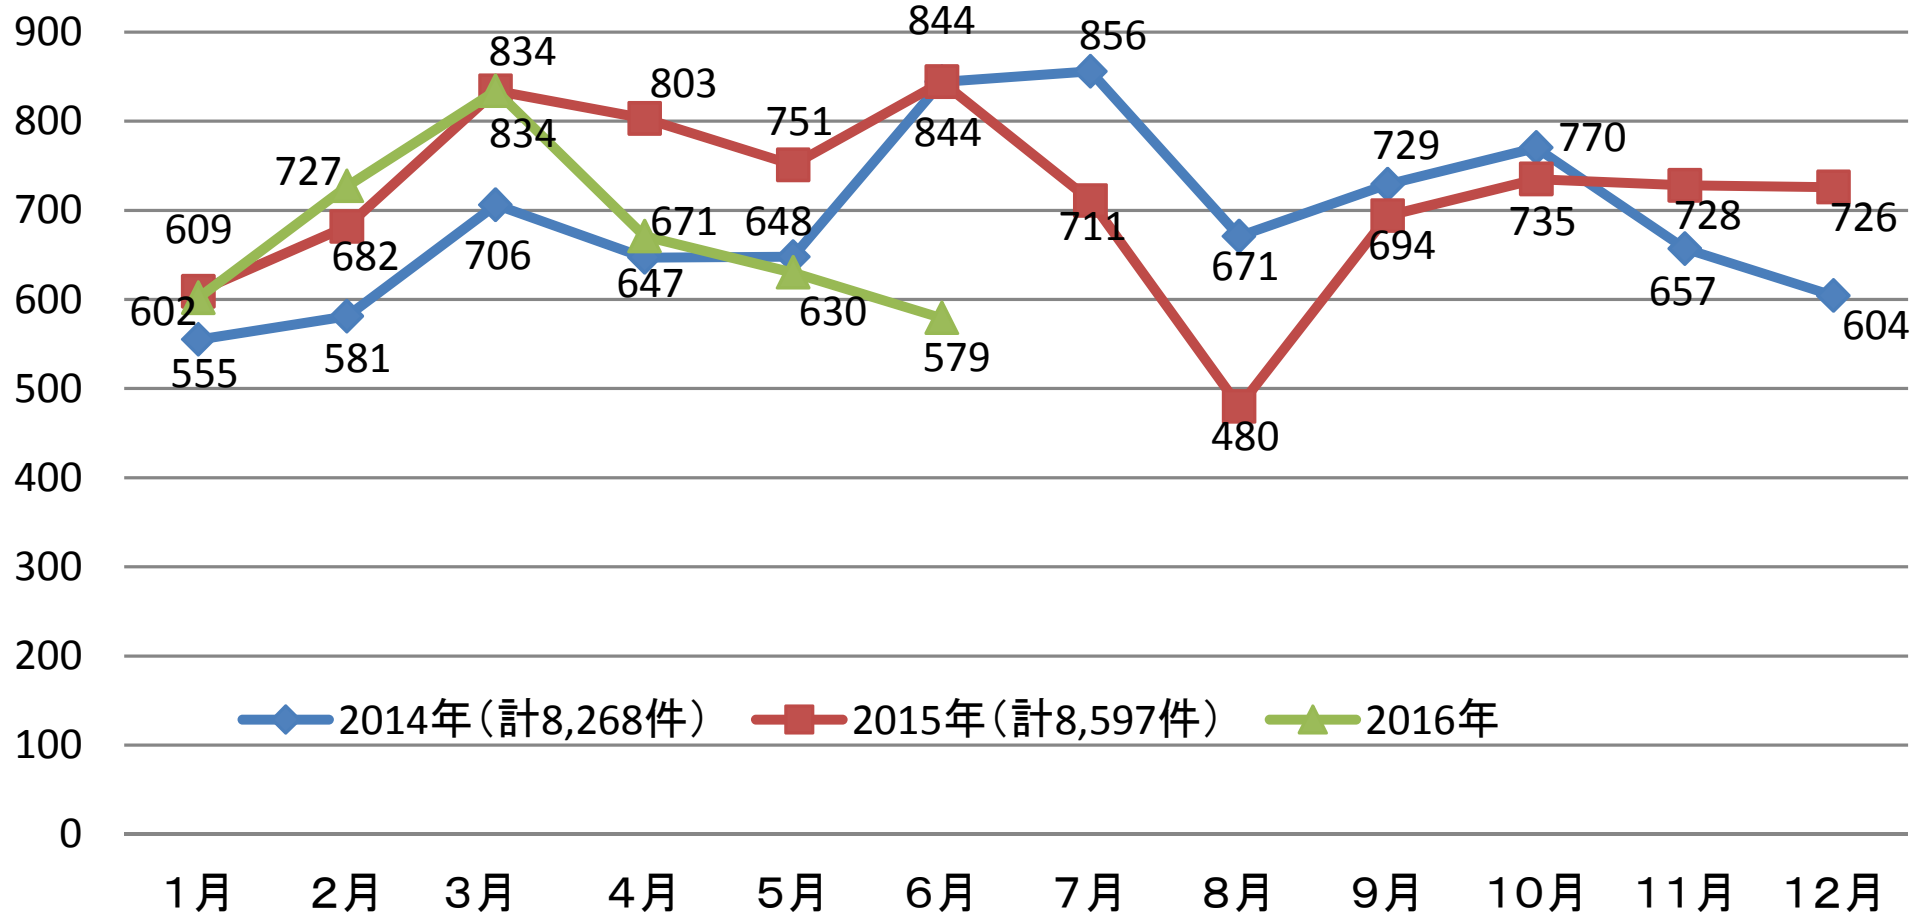

# 相談件数推移

箱根内容の推移(08年秋～)