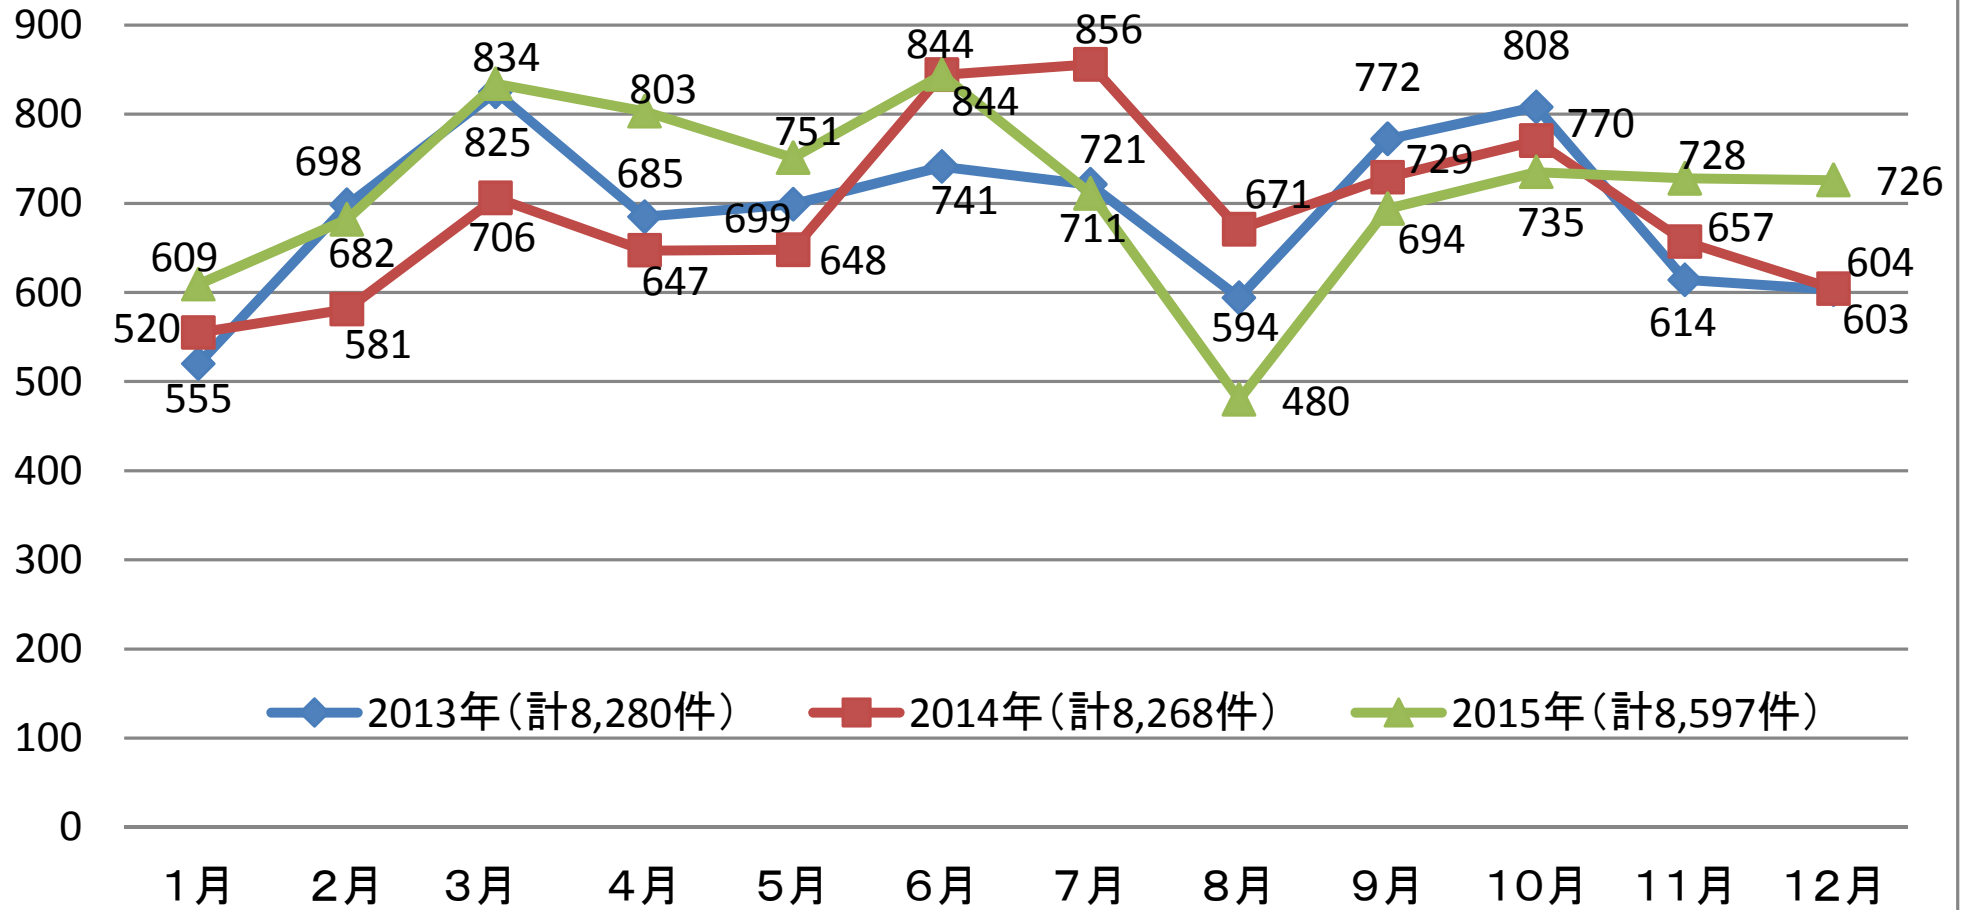

相談件数推移

箱根内巻の推移(08年秋～)