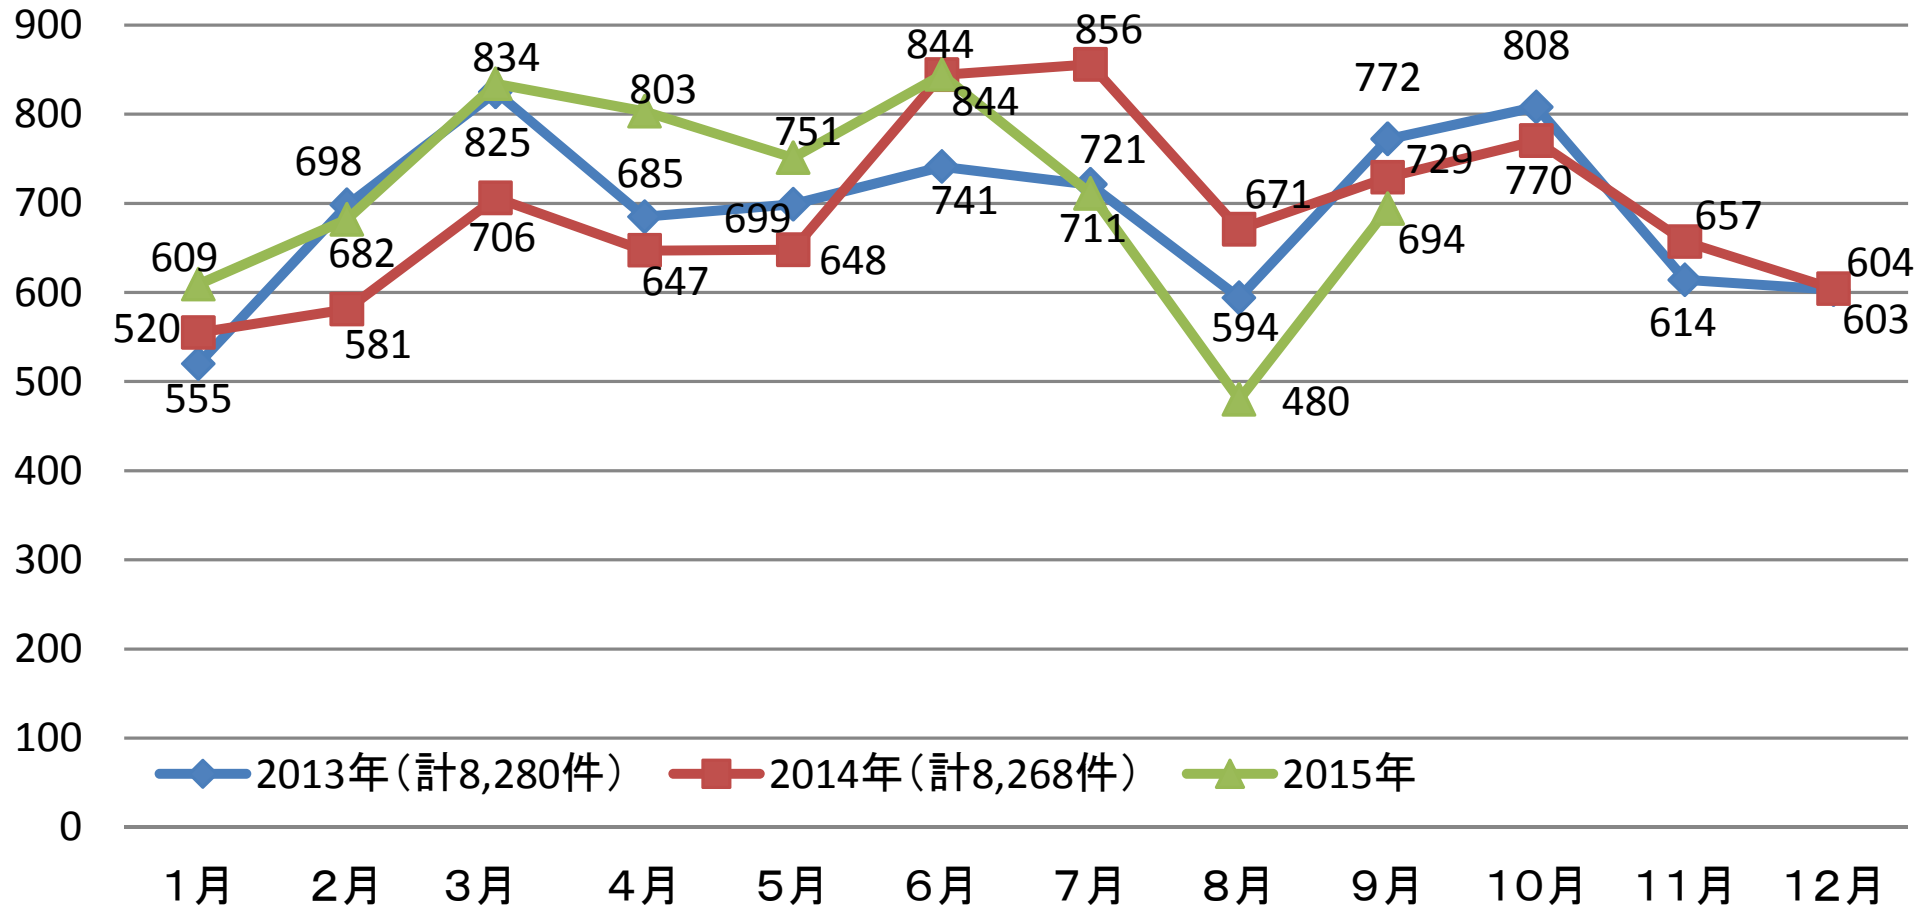

相談件数推移

相関内容の推移(08年秋～)