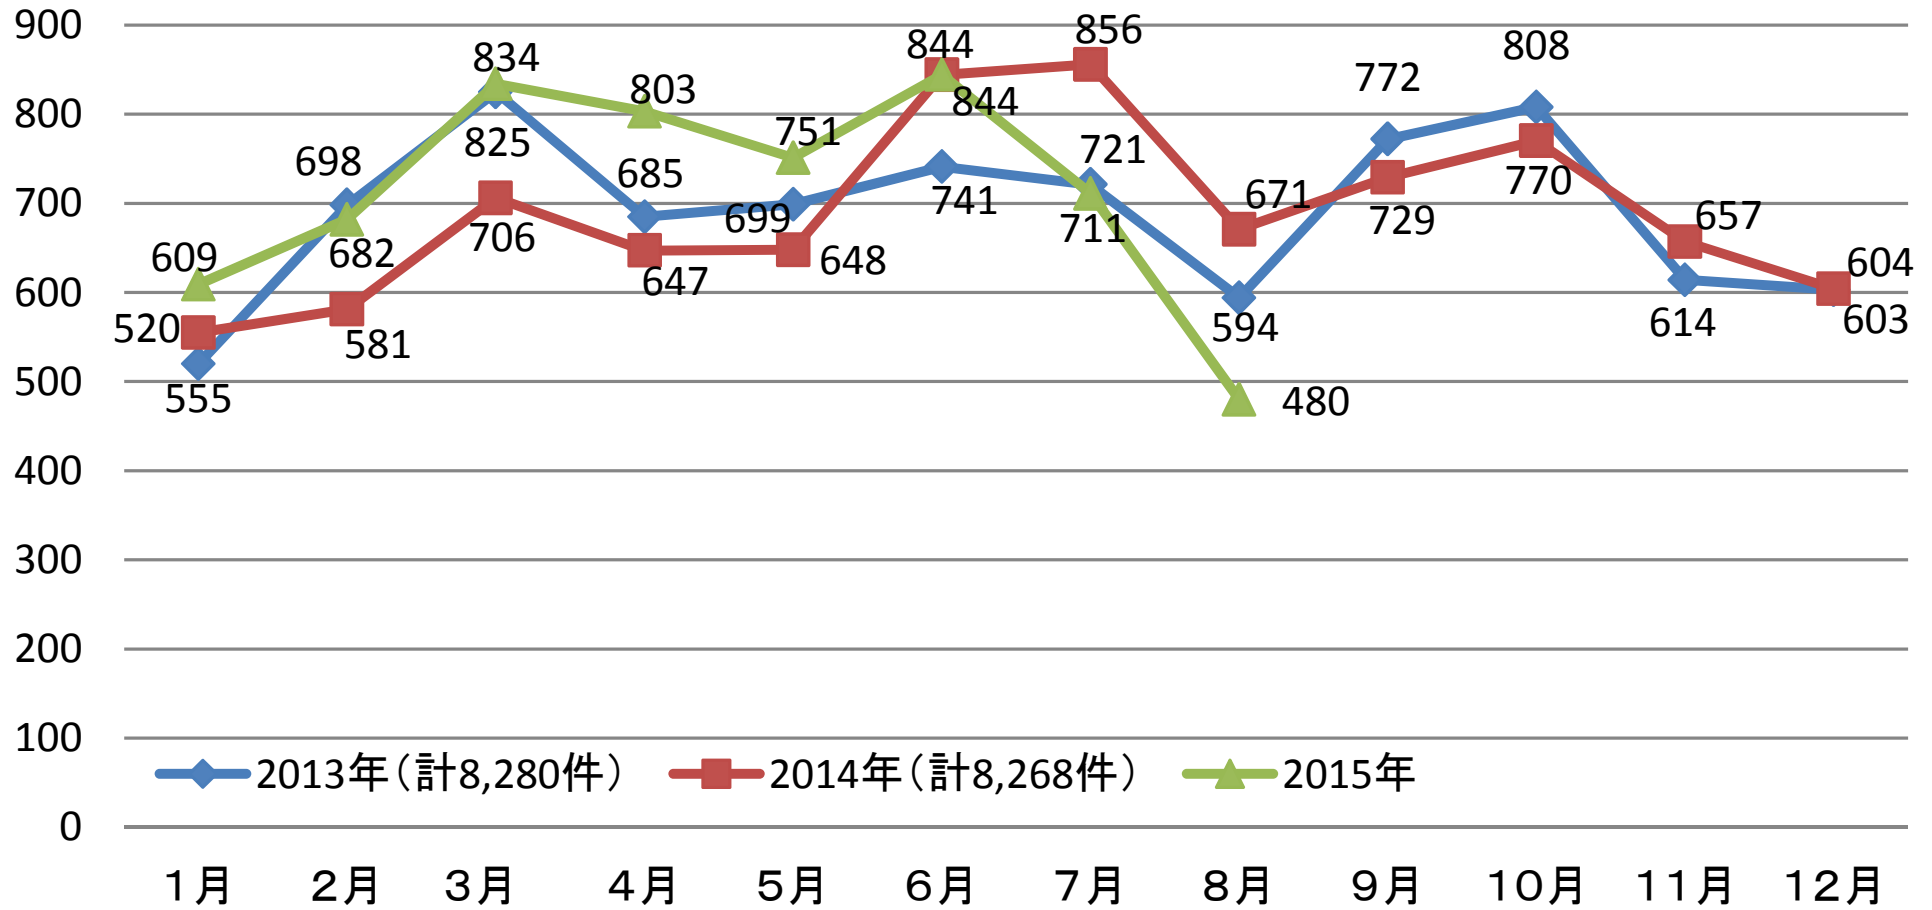

相談件数推移

相関内容の推移(08年秋～)